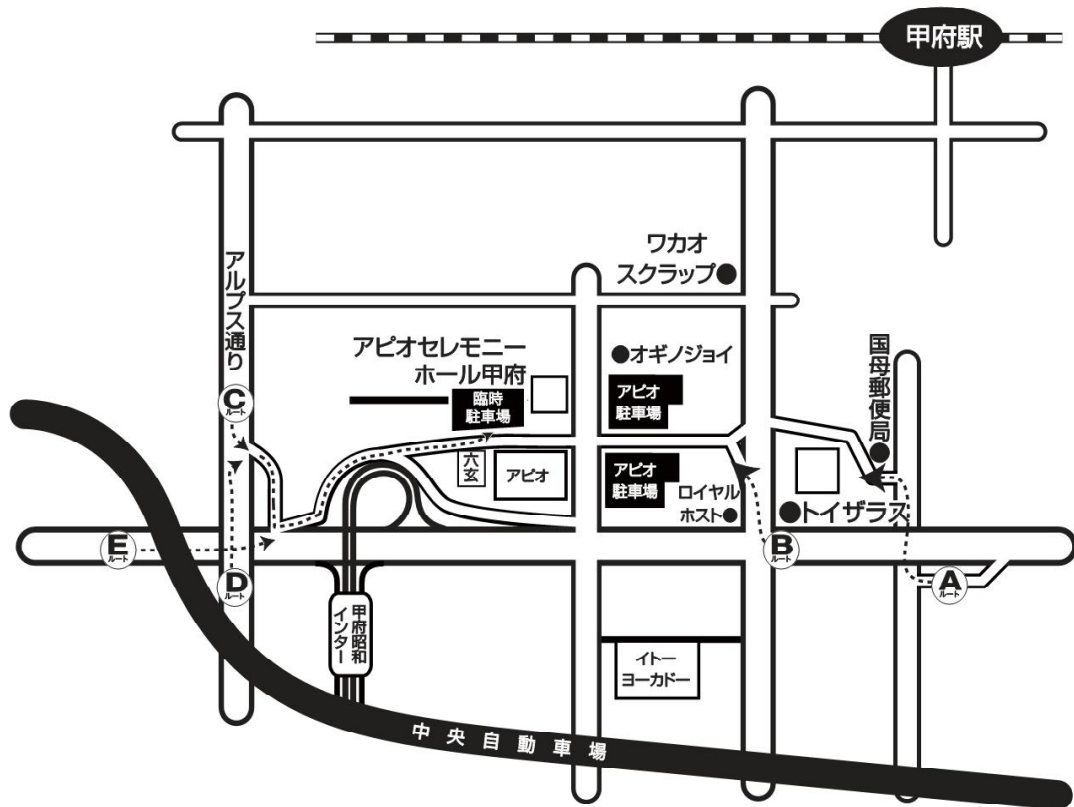

## アピオ甲府会場のご案内

- JR甲府駅よりタクシーにて約15分
- お車の方は「甲府昭和インター」でおり  
東京、大月方面にお向かいください。

クラブスタイルウエディング アピオ

電話 055-222-1111 山梨県中巨摩郡昭和町西条3600

問い合わせ先

山梨産業保健推進センター

電話 055-220-7020